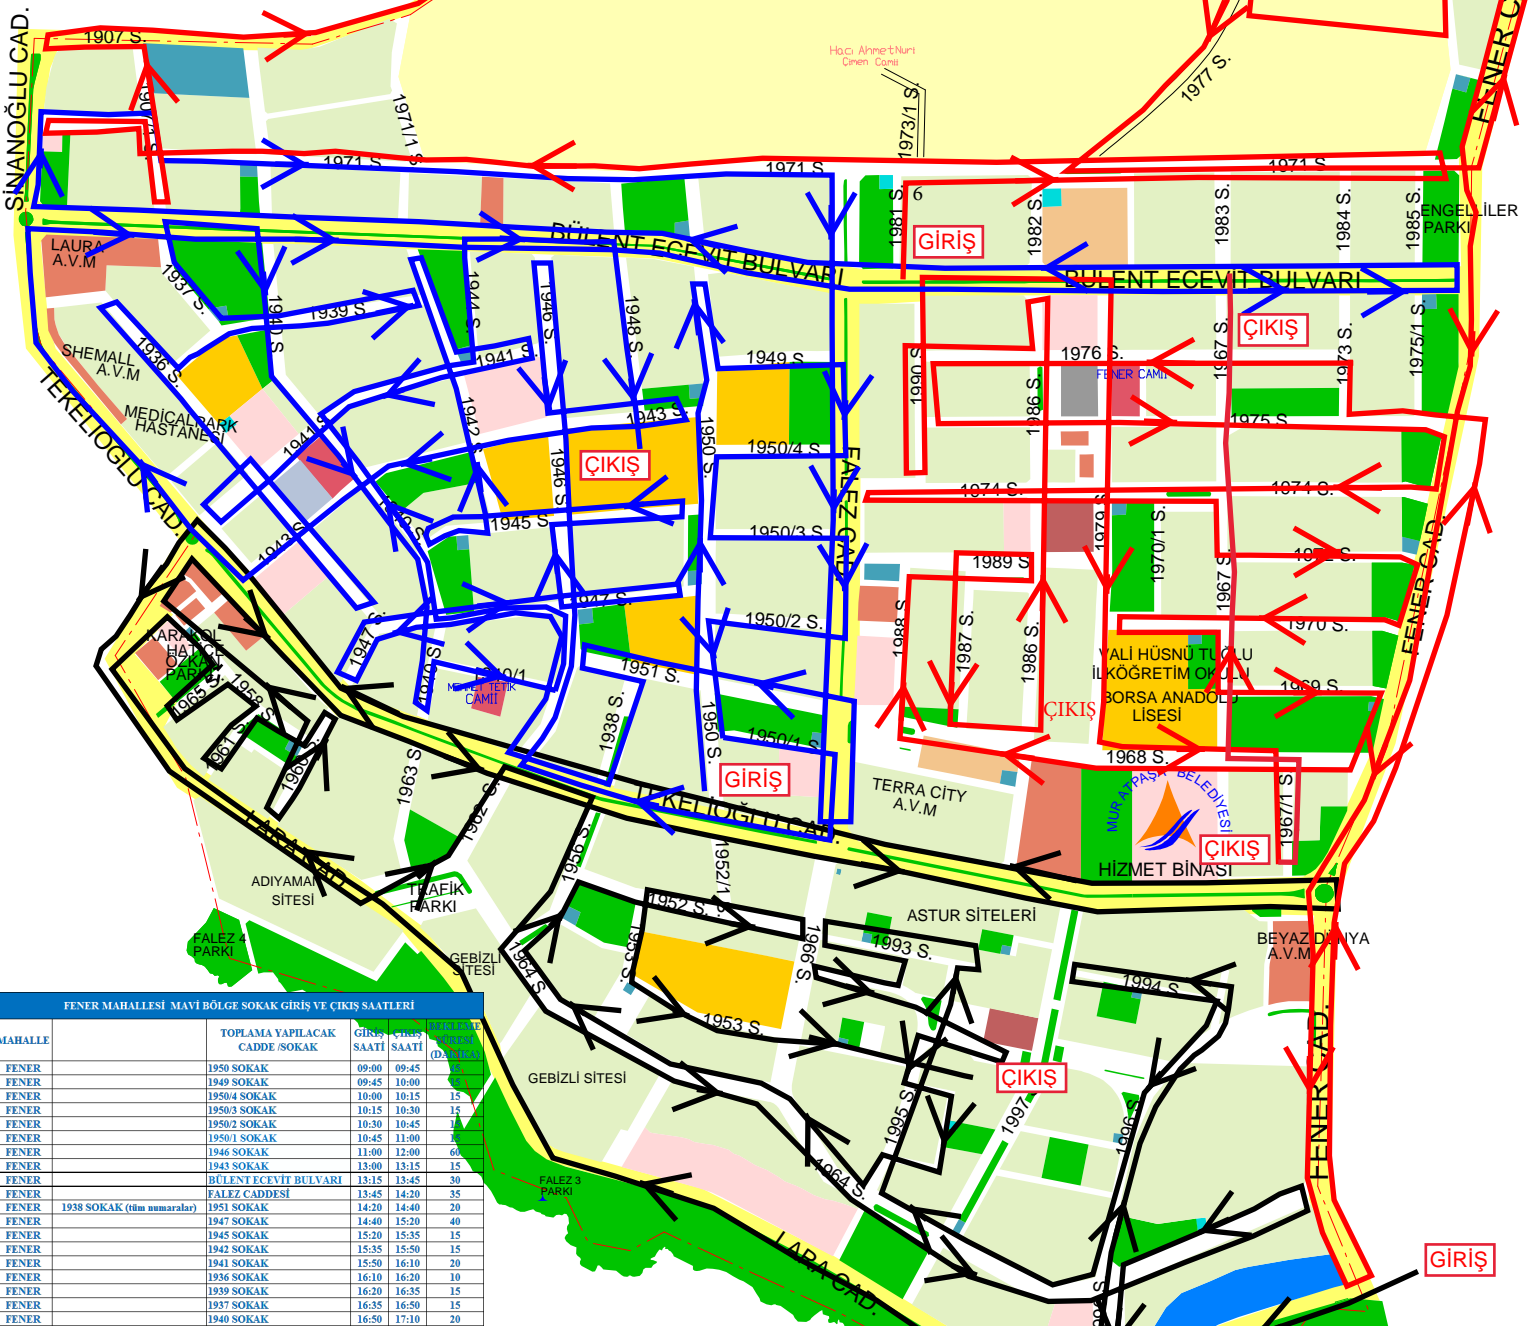

FENER MAHALLESİ ÇEVRECI KOMŞU KART PROJESİ ATIK TOPLAMA SAATLERİ

MURATPAŞA BELEDİYESİ
FENER MAHALLESİ

TOPLAMA GÜNÜ : PAZARTESİ

FENER MAHALLESİ KIRMIZI BÖLGE SOKAK GİRİŞ VE ÇIKIŞ SAATLERİ					
MAHALLE	YÖNLENDİRME	TOPLAMA YAPILACAK SOKAK/CADDE	GİRİŞ SAATI	ÇIKIŞ SAATI	BEKLEME SÜRESİ (DAKİKA)
FENER		1981 SOKAK	09:00	09:10	10
FENER	1983 SOKAK (tüm numaralar)	1971 SOKAK	09:10	09:55	45
FENER	1982 SOKAK (tüm numaralar)				
FENER	1985 SOKAK (tüm numaralar)				
FENER		1907/1 SOKAK	09:55	10:15	20
FENER		1907 SOKAK	10:15	11:05	50
FENER		1979/1 SOKAK	11:05	11:15	10
FENER		1977 SOKAK	11:15	11:30	15
FENER		FENER CADDESİ	11:30	12:00	30
FENER	1973 SOKAK(tüm numaralar)	1976 SOKAK	13:00	13:30	30
FENER		1975 SOKAK	13:30	14:05	35
FENER		1974 SOKAK	14:05	14:40	35
FENER		1972 SOKAK	14:40	15:00	20
FENER	1970/1 SOKAK (tüm numaralar)	1970 SOKAK	15:00	15:20	20
FENER		1969 SOKAK	15:20	15:35	15
FENER		1968 SOKAK	15:35	15:45	10
FENER		1988 SOKAK	15:45	16:00	15
FENER		1989 SOKAK	16:00	16:15	15
FENER		1987 SOKAK	16:15	16:30	15
FENER		1986 SOKAK	16:30	17:00	30
FENER		1990 SOKAK	17:00	17:15	15
FENER		1979 SOKAK	17:15	17:30	15
FENER		1967/1 SOKAK	17:30	17:40	10
FENER		1967 SOKAK	17:40	18:00	20

FENER MAHALLESİ SİYAH BÖLGE SOKAK GİRİŞ VE ÇIKIŞ SAATLERİ					
MAHALLE	YÖNLENDİRME	TOPLAMA YAPILACAK SOKAK/CADDE	GİRİŞ SAATI	ÇIKIŞ SAATI	BEKLEME SÜRESİ (DAKİKA)
FENER		LARA CADDESİ	09:00	09:40	40
FENER		1965 SOKAK	09:40	09:55	15
FENER		1961 SOKAK	09:55	10:10	15
FENER		1960 SOKAK	10:10	10:25	15
FENER		1958 SOKAK	10:25	10:40	15
FENER	1963 SOKAK (4 numara)	TEKELİOĞLU CADDESİ	10:40	11:30	50
FENER	1952/1 SOKAK (yakın numaralar çıkartacaklar)				
FENER		1962 SOKAK	11:30	11:45	15
FENER		1956 SOKAK	11:45	12:00	15
FENER	1966 SOKAK (tüm numaralar)	1964 SOKAK	13:00	14:35	95
FENER	1963 SOKAK (6 numara)	1994 SOKAK	14:35	15:05	30
FENER		1996 SOKAK	15:05	16:05	60
FENER		1995 SOKAK	16:05	17:05	60
FENER		1993 SOKAK	17:05	17:35	30
FENER		1952 SOKAK	17:35	17:50	15
FENER		1953 SOKAK	17:50	18:00	10