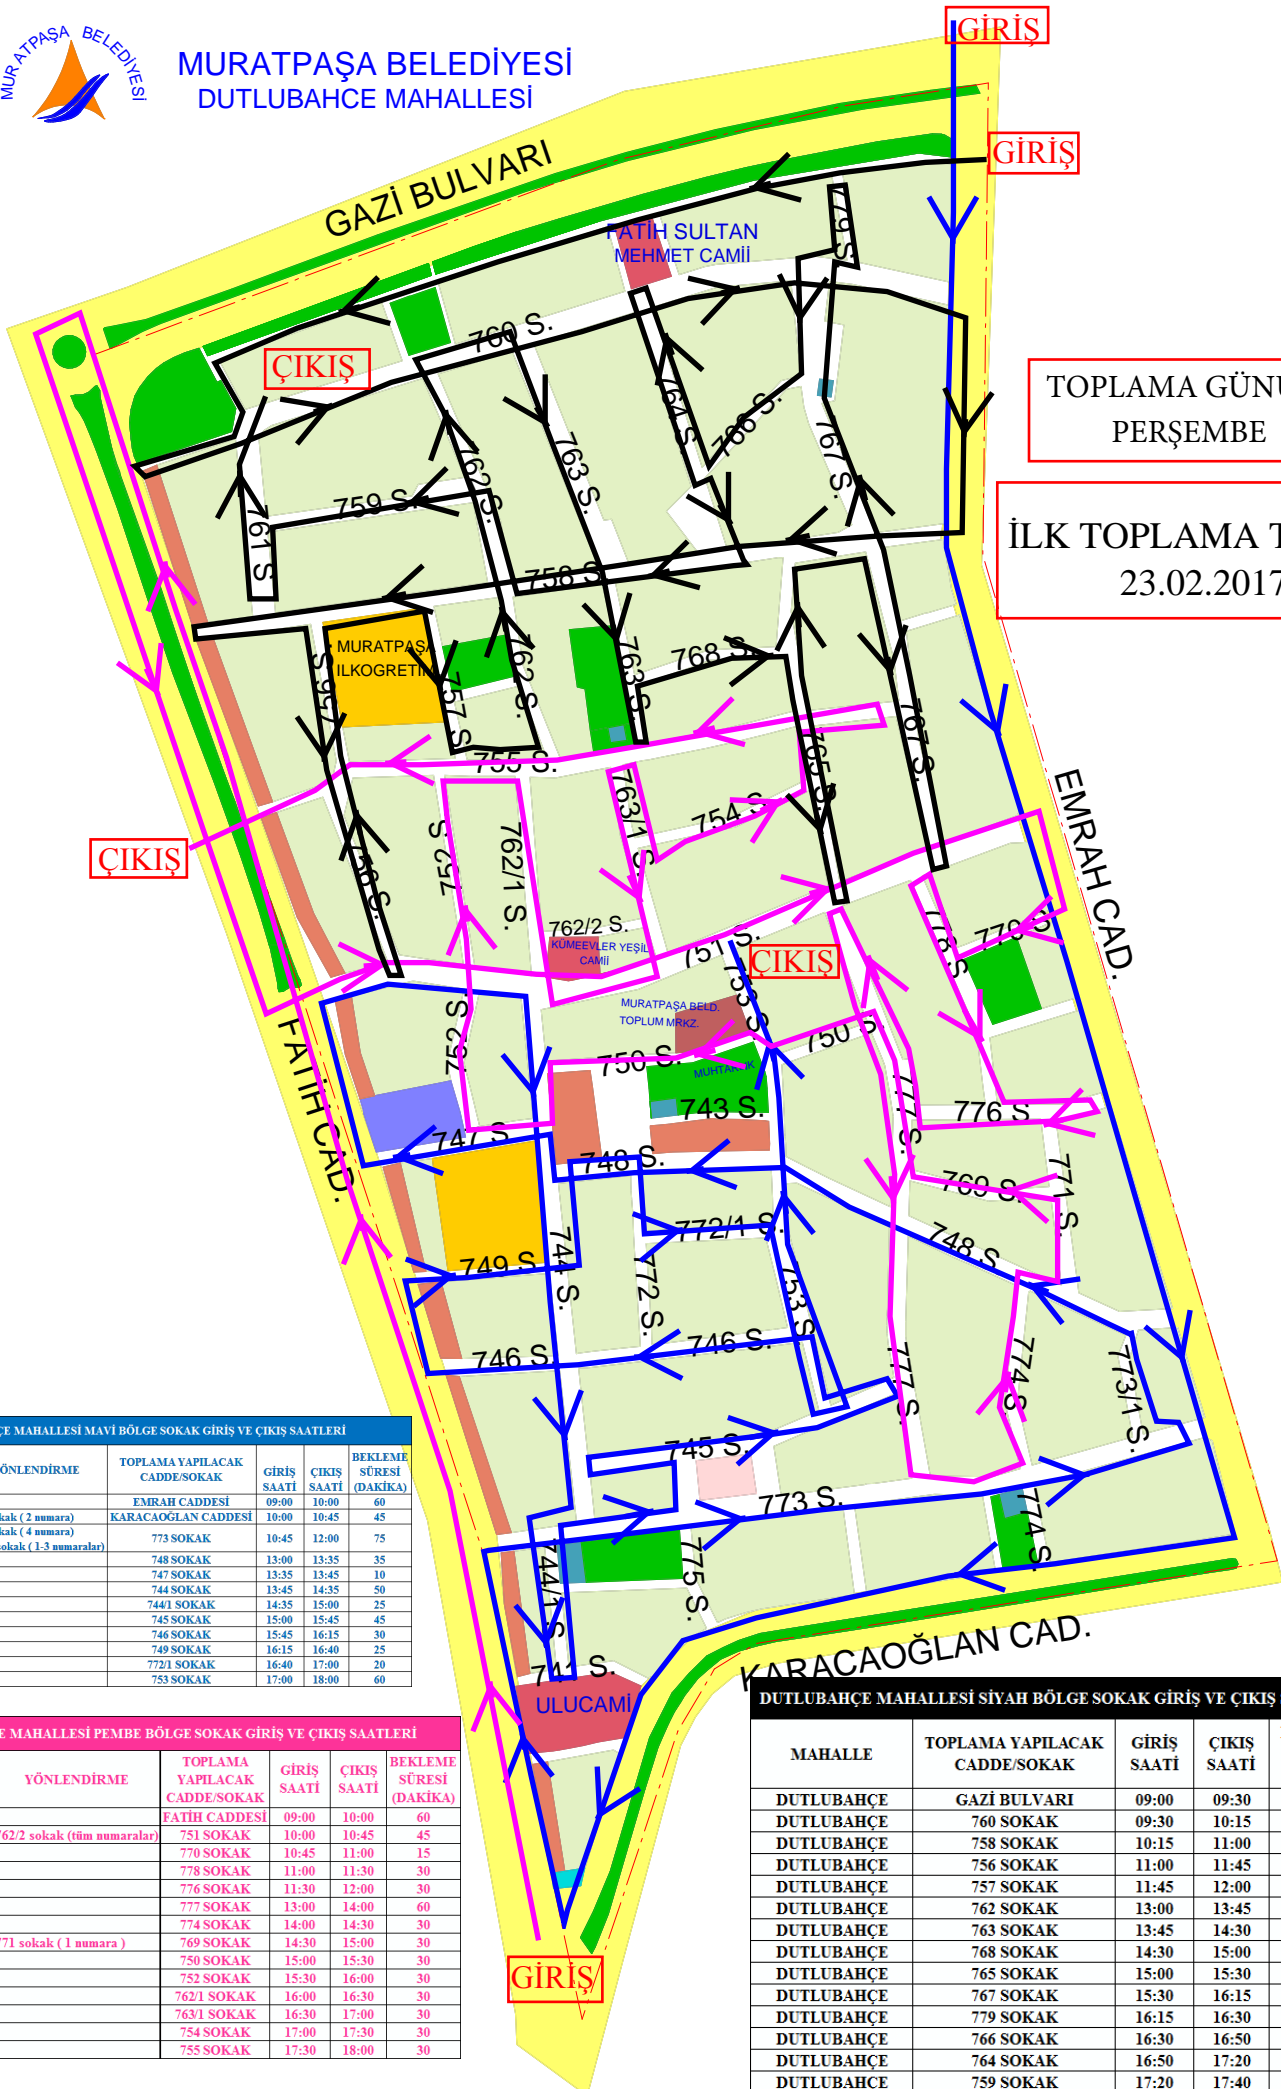

DUTLUBAĞÇE MAHALLESİ ÇEVRECİ KOMŞU KART PROJESİ ATIK TOPLAMA SAATLERİ

MURATPAŞA BELEDİYESİ
DUTLUBAĞÇE MAHALLESİ

TOPLAMA GÜNÜ
PERŞEMBE

İLK TOPLAMA TARİHİ
23.02.2017

DUTLUBAĞÇE MAHALLESİ MAVİ BÖLGE SOKAK GİRİŞ VE ÇIKIŞ SAATLERİ					
MAHALLE	YÖNLENDİRME	TOPLAMA YAPILACAK CADDE/SOKAK	GİRİŞ SAATI	ÇIKIŞ SAATI	BEKLEME SÜRESİ (DAKİKA)
DUTLUBAĞÇE		EMRAH CADDESİ	09:00	10:00	60
DUTLUBAĞÇE	775 sokak (2 numara)	KARACAOĞLAN CADDESİ	10:00	10:45	45
DUTLUBAĞÇE	775 sokak (4 numara)	773 SOKAK	10:45	12:00	75
DUTLUBAĞÇE	773/1 sokak (1-3 numaralar)	748 SOKAK	13:00	13:35	35
DUTLUBAĞÇE		747 SOKAK	13:35	13:45	10
DUTLUBAĞÇE		744 SOKAK	13:45	14:35	50
DUTLUBAĞÇE		744/1 SOKAK	14:35	15:00	25
DUTLUBAĞÇE		745 SOKAK	15:00	15:45	45
DUTLUBAĞÇE		746 SOKAK	15:45	16:15	30
DUTLUBAĞÇE		749 SOKAK	16:15	16:40	25
DUTLUBAĞÇE		772/1 SOKAK	16:40	17:00	20
DUTLUBAĞÇE		753 SOKAK	17:00	18:00	60

DUTLUBAĞÇE MAHALLESİ PEMBE BÖLGE SOKAK GİRİŞ VE ÇIKIŞ SAATLERİ					
MAHALLE	YÖNLENDİRME	TOPLAMA YAPILACAK CADDE/SOKAK	GİRİŞ SAATI	ÇIKIŞ SAATI	BEKLEME SÜRESİ (DAKİKA)
DUTLUBAĞÇE		FATİH CADDESİ	09:00	10:00	60
DUTLUBAĞÇE	762/2 sokak (tüm numaralar)	751 SOKAK	10:00	10:45	45
DUTLUBAĞÇE		770 SOKAK	10:45	11:00	15
DUTLUBAĞÇE		778 SOKAK	11:00	11:30	30
DUTLUBAĞÇE		776 SOKAK	11:30	12:00	30
DUTLUBAĞÇE		777 SOKAK	13:00	14:00	60
DUTLUBAĞÇE		774 SOKAK	14:00	14:30	30
DUTLUBAĞÇE	771 sokak (1 numara)	769 SOKAK	14:30	15:00	30
DUTLUBAĞÇE		750 SOKAK	15:00	15:30	30
DUTLUBAĞÇE		752 SOKAK	15:30	16:00	30
DUTLUBAĞÇE		762/1 SOKAK	16:00	16:30	30
DUTLUBAĞÇE		763/1 SOKAK	16:30	17:00	30
DUTLUBAĞÇE		754 SOKAK	17:00	17:30	30
DUTLUBAĞÇE		755 SOKAK	17:30	18:00	30