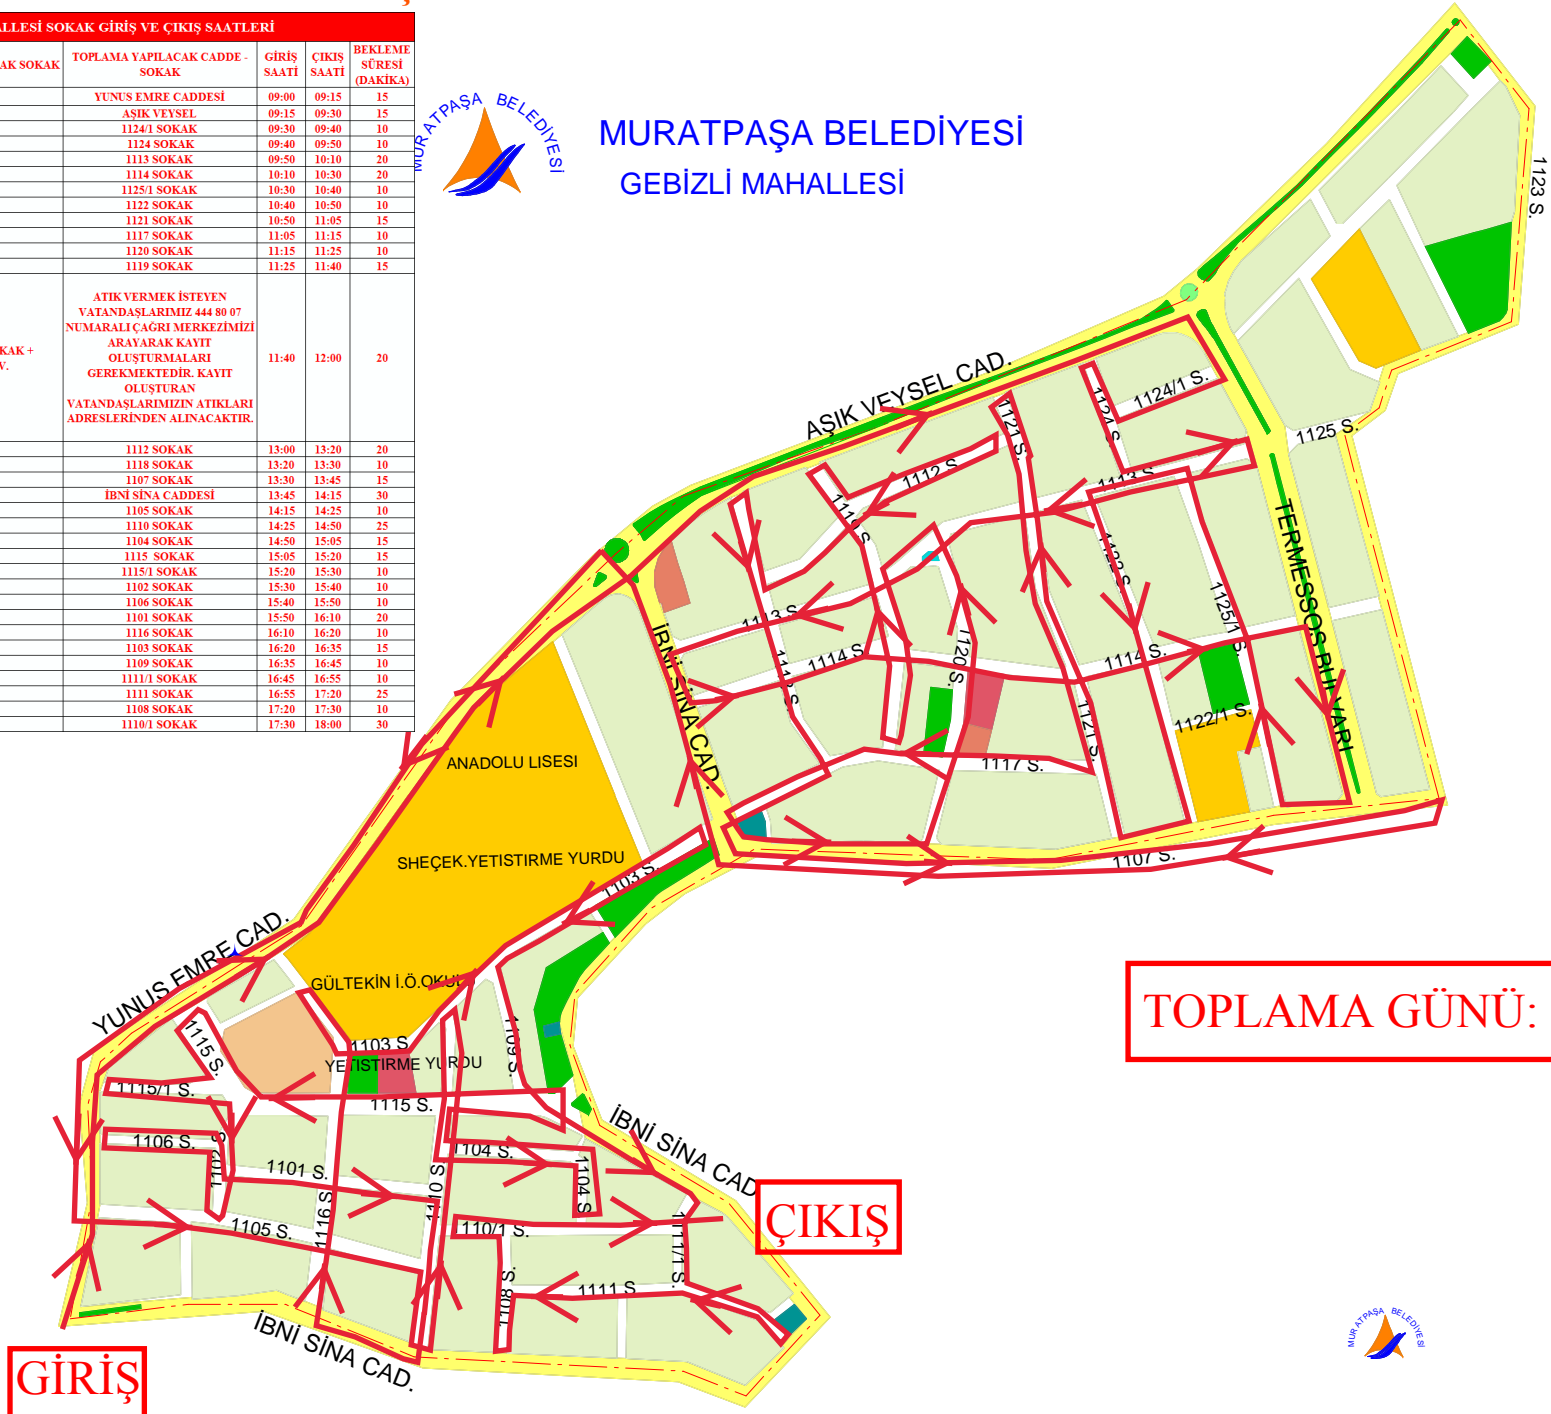

GEBİZLİ MAHALLESİ ÇEVRECİ KOMLU KART PROJESİ TOPLAMA GÜNÜ ve SAATLERİ

GEBİZLİ MAHALLESİ SOKAK GİRİŞ VE ÇIKIŞ SAATLERİ					
MAHALLE	YÖNLENDİRME YAPILACAK SOKAK	TOPLAMA YAPILACAK CADDE - SOKAK	GİRİŞ SAATI	ÇIKIŞ SAATI	BEKLEME SÜRESİ (DAKİKA)
GEBİZLİ		YUNUS EMRE CADDESİ	09:00	09:15	15
GEBİZLİ		AŞIK VEYSEL	09:15	09:30	15
GEBİZLİ		1124/1 SOKAK	09:30	09:40	10
GEBİZLİ		1124 SOKAK	09:40	09:50	10
GEBİZLİ		1113 SOKAK	09:50	10:10	20
GEBİZLİ		1114 SOKAK	10:10	10:30	20
GEBİZLİ		1125/1 SOKAK	10:30	10:40	10
GEBİZLİ		1122 SOKAK	10:40	10:50	10
GEBİZLİ		1121 SOKAK	10:50	11:05	15
GEBİZLİ		1117 SOKAK	11:05	11:15	10
GEBİZLİ		1120 SOKAK	11:15	11:25	10
GEBİZLİ		1119 SOKAK	11:25	11:40	15
GEBİZLİ	1123 SOKAK+1125 SOKAK + TERMESSOS BLV.	ATIK VERMEK İSTEYEN VATANDAŞLARIMIZ 444 80 07 NUMARALI ÇAĞRI MERKEZİMİZİ ARAYARAK KAYIT OLUŞTURMALARI GEREKMEKTEDİR. KAYIT OLUŞTURAN VATANDAŞLARIMIZIN ATIKLARI ADRESLERİNDEN ALINACAKTIR.	11:40	12:00	20
GEBİZLİ		1112 SOKAK	13:00	13:20	20
GEBİZLİ		1118 SOKAK	13:20	13:30	10
GEBİZLİ		1107 SOKAK	13:30	13:45	15
GEBİZLİ		İBNI SINA CADDESİ	13:45	14:15	30
GEBİZLİ		1105 SOKAK	14:15	14:25	10
GEBİZLİ		1110 SOKAK	14:25	14:50	25
GEBİZLİ		1104 SOKAK	14:50	15:05	15
GEBİZLİ		1115 SOKAK	15:05	15:20	15
GEBİZLİ		1115/1 SOKAK	15:20	15:30	10
GEBİZLİ		1102 SOKAK	15:30	15:40	10
GEBİZLİ		1106 SOKAK	15:40	15:50	10
GEBİZLİ		1101 SOKAK	15:50	16:10	20
GEBİZLİ		1116 SOKAK	16:10	16:20	10
GEBİZLİ		1103 SOKAK	16:20	16:35	15
GEBİZLİ		1109 SOKAK	16:35	16:45	10
GEBİZLİ		1111/1 SOKAK	16:45	16:55	10
GEBİZLİ		1111 SOKAK	16:55	17:20	25
GEBİZLİ		1108 SOKAK	17:20	17:30	10
GEBİZLİ		1110/1 SOKAK	17:30	18:00	30

MURATPAŞA BELEDİYESİ
GEBİZLİ MAHALLESİ

TOPLAMA GÜNÜ: CUMARTESİ