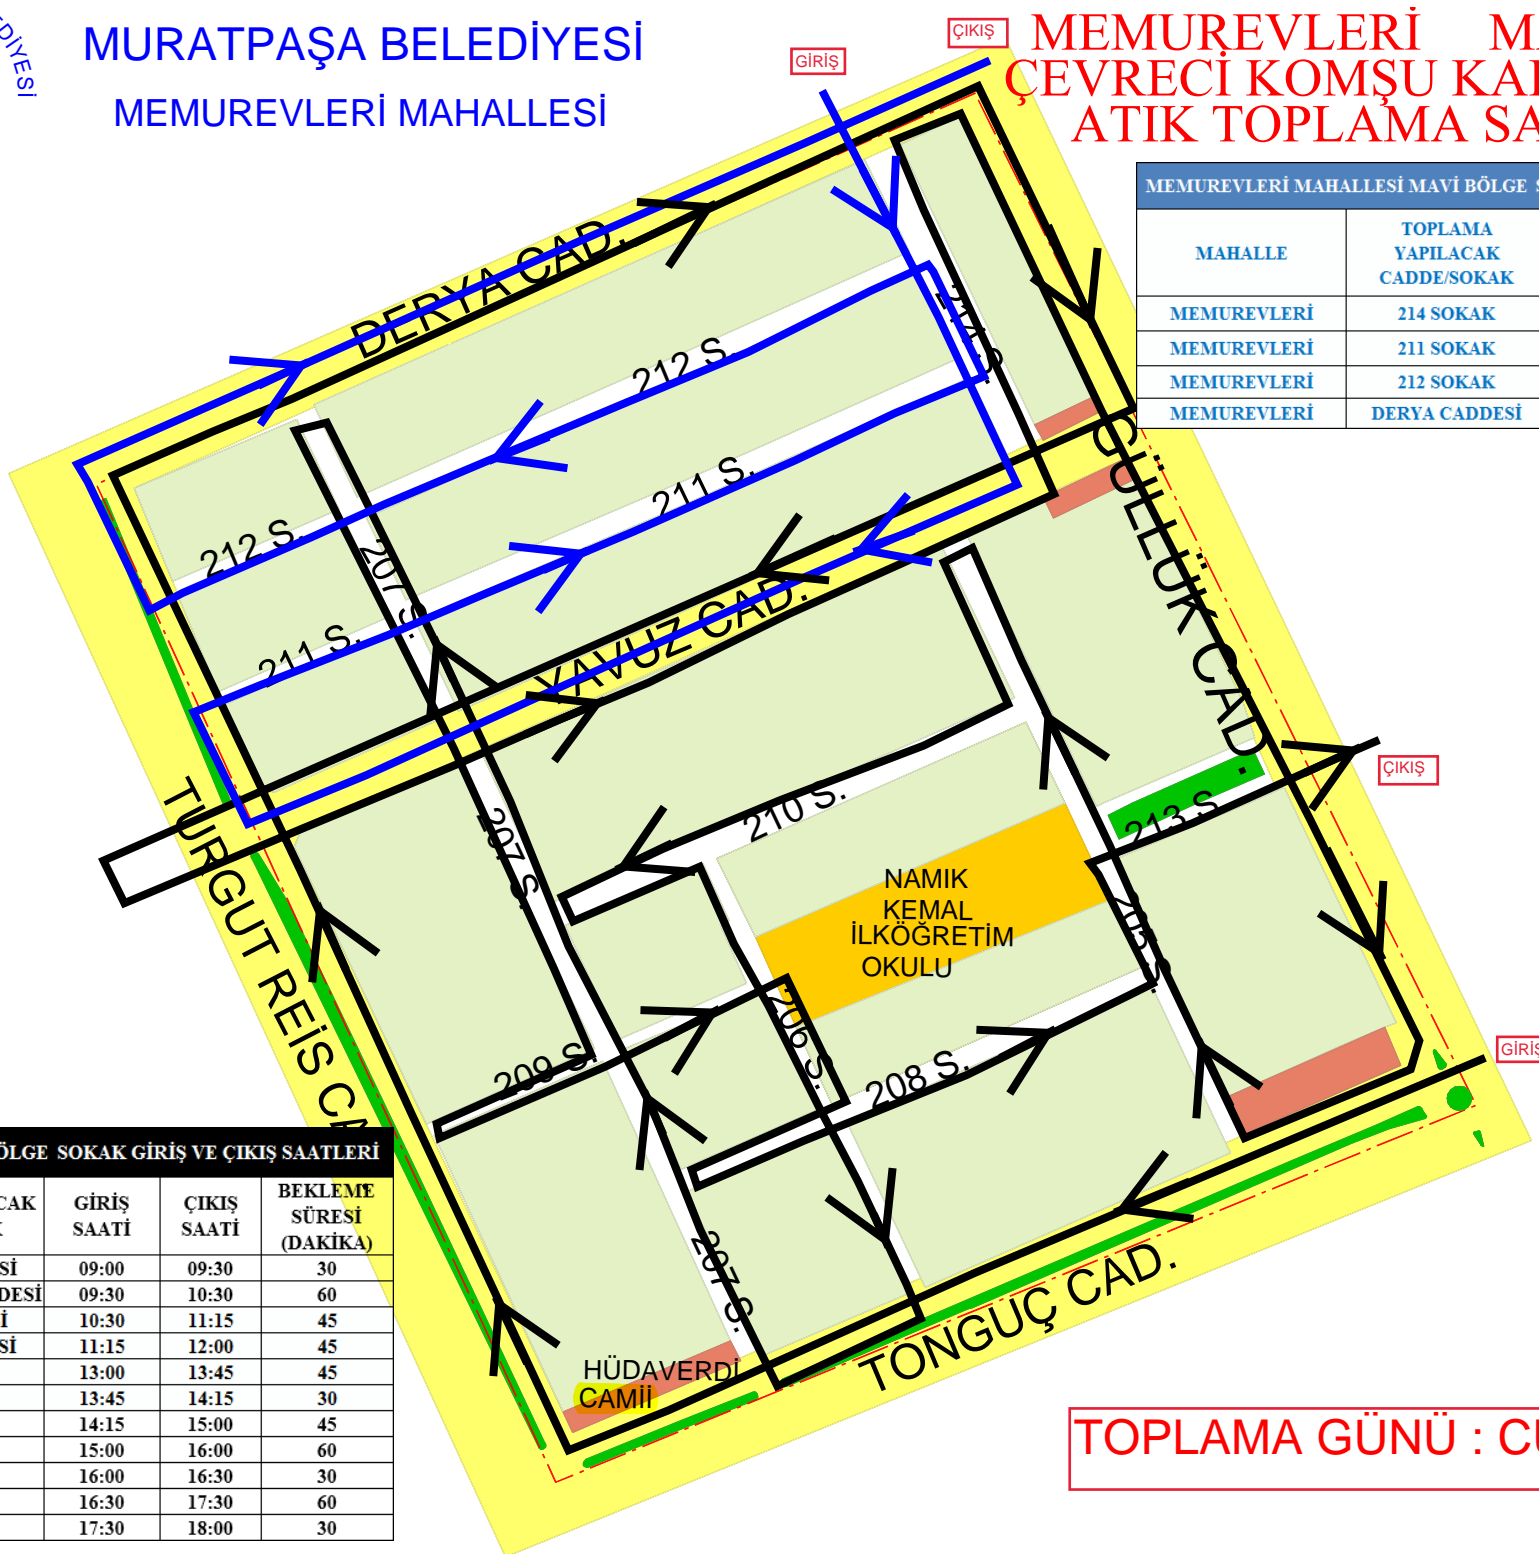

MEMUREVLERİ MAHALLESİ MAVİ BÖLGE SOKAK GİRİŞ VE ÇIKIŞ SAATLERİ

MAHALLE	TOPLAMA YAPILACAK CADDE/SOKAK	GİRİŞ SAATİ	ÇIKIŞ SAATİ	BEKLEME SÜRESİ (DAKİKA)
MEMUREVLERİ	214 SOKAK	09:30	09:45	15
MEMUREVLERİ	211 SOKAK	09:45	10:15	30
MEMUREVLERİ	212 SOKAK	10:15	11:00	45
MEMUREVLERİ	DERYA CADDESİ	11:00	11:30	30

MEMUREVLERİ MAHALLESİ SİYAH BÖLGE SOKAK GİRİŞ VE ÇIKIŞ SAATLERİ

MAHALLE	TOPLAMA YAPILACAK CADDE /SOKAK	GİRİŞ SAATİ	ÇIKIŞ SAATİ	BEKLEME SÜRESİ (DAKİKA)
MEMUREVLERİ	TONGUÇ CADDESİ	09:00	09:30	30
MEMUREVLERİ	TURGUT REİS CADDESİ	09:30	10:30	60
MEMUREVLERİ	YAVUZ CADDESİ	10:30	11:15	45
MEMUREVLERİ	GÜLLÜK CADDESİ	11:15	12:00	45
MEMUREVLERİ	205 SOKAK	13:00	13:45	45
MEMUREVLERİ	210 SOKAK	13:45	14:15	30
MEMUREVLERİ	206 SOKAK	14:15	15:00	45
MEMUREVLERİ	207 SOKAK	15:00	16:00	60
MEMUREVLERİ	209 SOKAK	16:00	16:30	30
MEMUREVLERİ	208 SOKAK	16:30	17:30	60
MEMUREVLERİ	213 SOKAK	17:30	18:00	30