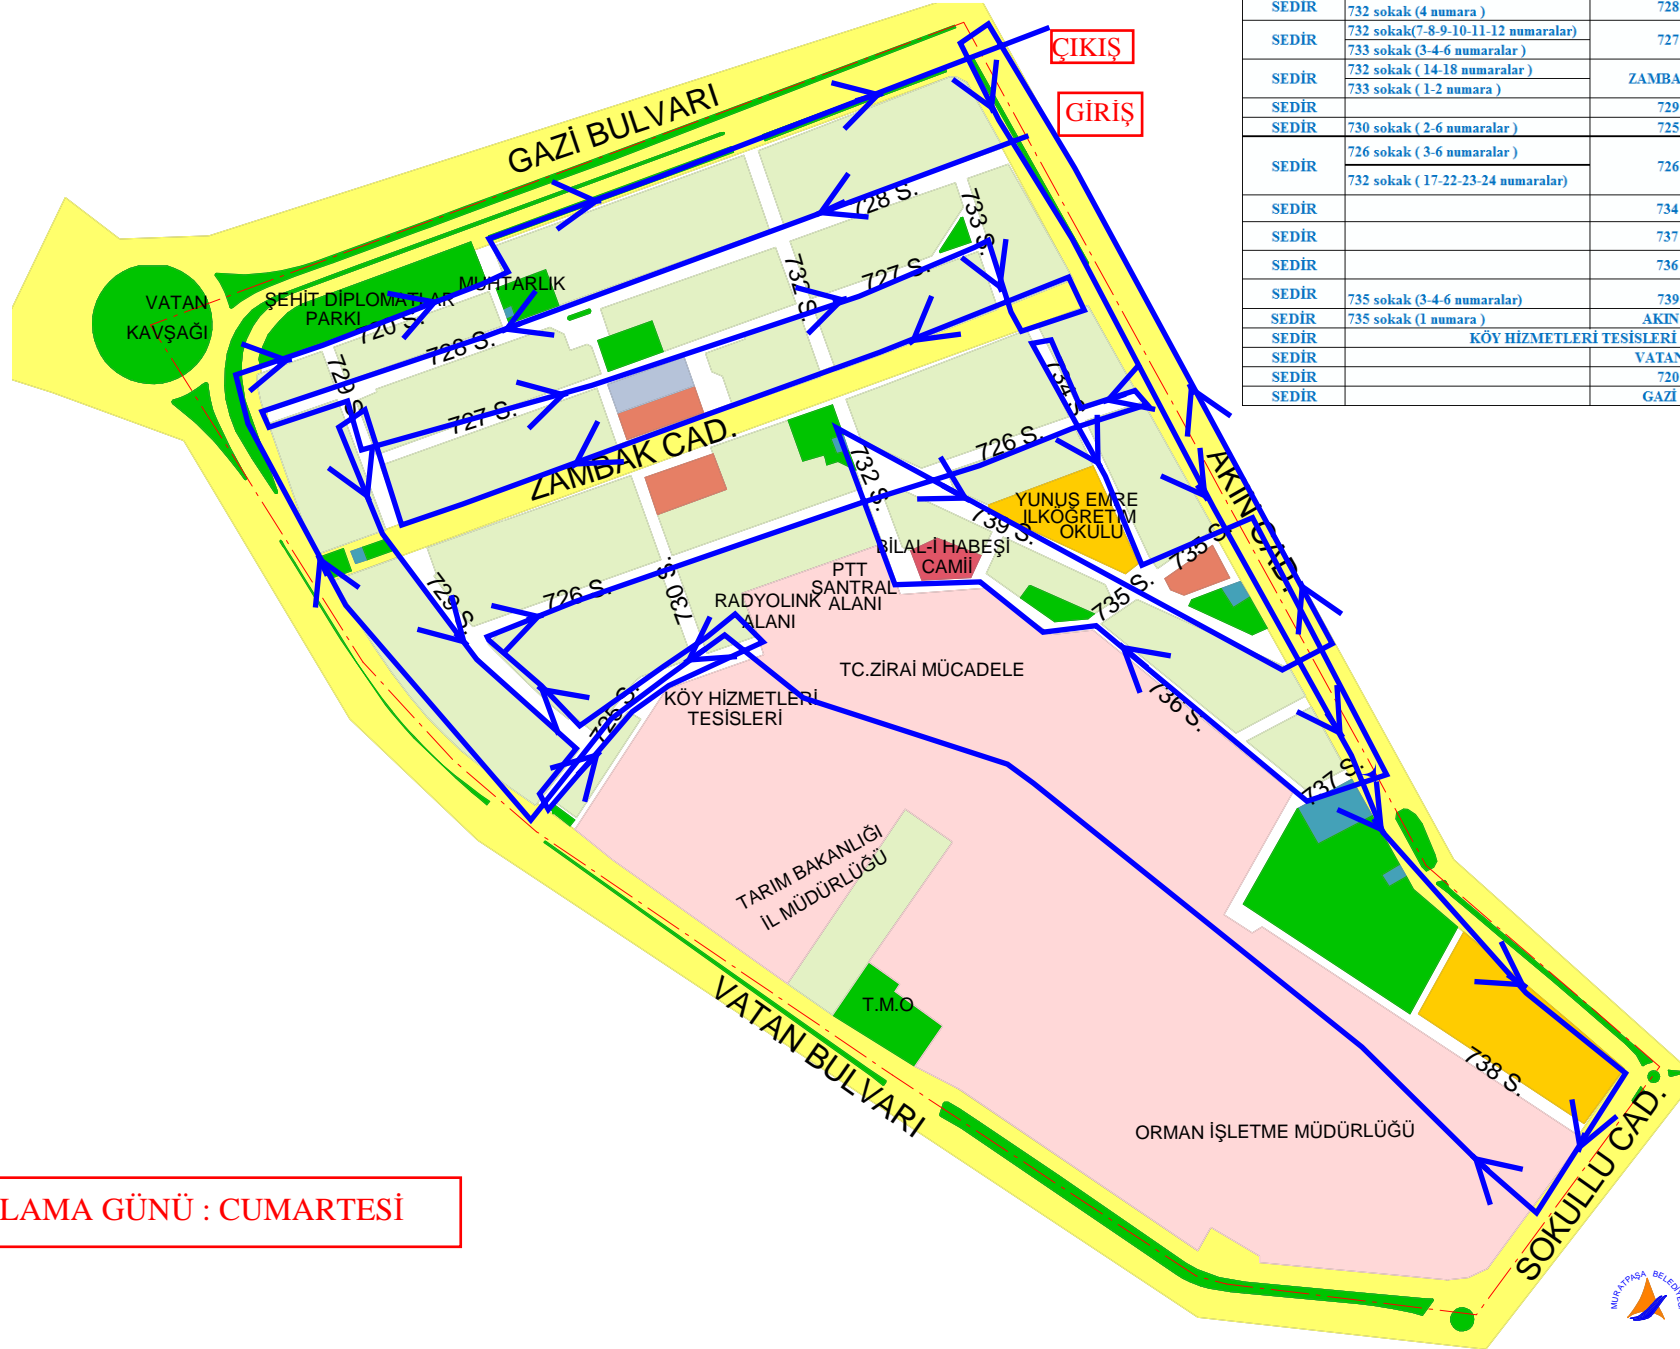

SEDİR MAHALLESİ ÇEVRECİ KOMŞU KART PROJESİ ATIK TOPLAMA

SEDİR MAHALLESİ SOKAK GİRİŞ VE ÇIKIŞ SAATLERİ						
MAHALLE	YÖNLENDİRME YAPILAN CADDE /SOKAK	TOPLAMA YAPILACAK CADDE SOKAK	GİRİŞ SAATİ	ÇIKIŞ SAATİ	BEKLEME SÜRESİ (DAKİKA)	
SEDİR	732 sokak (4 numara)	728 SOKAK	09:00	10:30	90	
SEDİR	732 sokak(7-8-9-10-11-12 numaralar)	727 SOKAK	10:30	12:00	90	
SEDİR	733 sokak (3-4-6 numaralar)					
SEDİR	732 sokak (14-18 numaralar)	ZAMBAK CADDESİ	13:00	14:00	60	
SEDİR	733 sokak (1-2 numara)					
SEDİR		729 SOKAK	14:00	14:20	20	
SEDİR	730 sokak (2-6 numaralar)	725 SOKAK	14:20	14:40	20	
SEDİR	726 sokak (3-6 numaralar)	726 SOKAK	14:40	15:25	45	
SEDİR	732 sokak (17-22-23-24 numaralar)					
SEDİR		734 SOKAK	15:25	15:40	15	
SEDİR		737 SOKAK	15:40	15:50	10	
SEDİR		736 SOKAK	15:50	16:00	10	
SEDİR	735 sokak (3-4-6 numaralar)	739 SOKAK	16:00	16:20	20	
SEDİR	735 sokak (1 numara)	AKIN CADDESİ	16:20	16:40	20	
SEDİR		KÖY HİZMETLERİ TESİSLERİ		16:40	17:20	40
SEDİR		VATAN BULVARI		17:20	17:40	20
SEDİR		720 SOKAK		17:40	17:50	10
SEDİR		GAZİ BULVARI		17:50	18:00	10

TOPLAMA GÜNÜ : CUMARTESİ