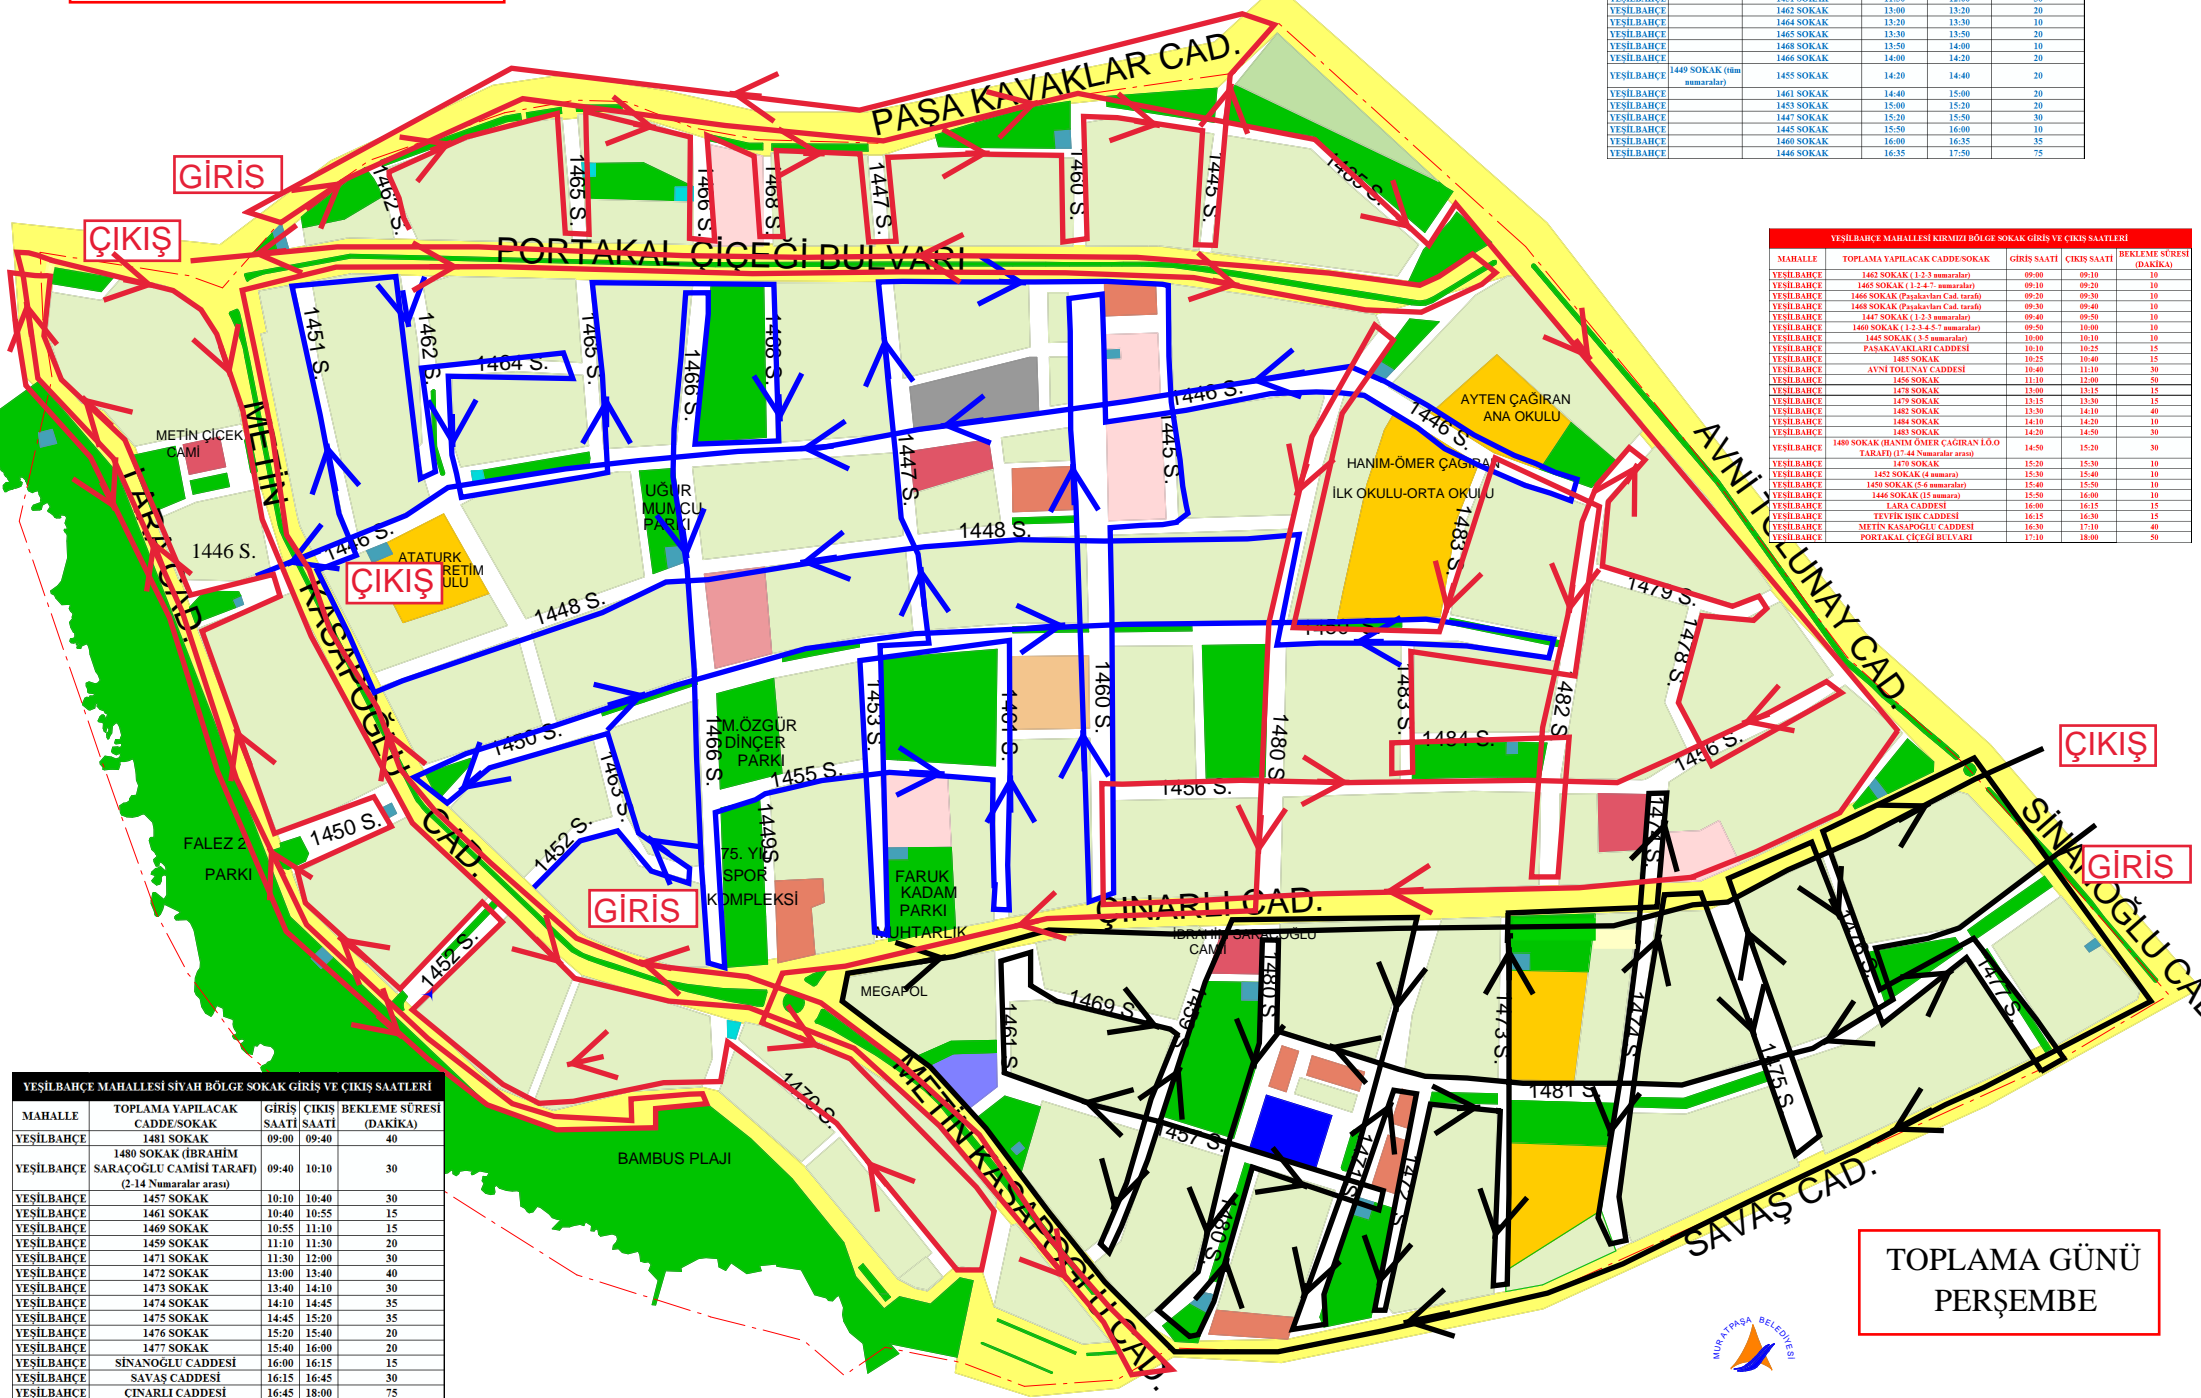

YEŞİLBAHÇE MAHALLESİ ÇEVRECİ KOMŞU KART PROJESİ ATIK TOPLAMA SAATLERİ

İLK TOPLAMA : 26.01.2017

MURATPAŞA BELEDİYESİ YEŞİLBAHÇE MAHALLESİ

YEŞİLBAHÇE MAHALLESİ MAVİ BÖLGE SOKAK GİRİŞ VE ÇIKIŞ SAATLERİ					
MAHALLE	YÖNLENDİRME	TOPLAMA YAPILACAK CADDE/SOKAK	GİRİŞ SAATI	ÇIKIŞ SAATI	BEKLEME SÜRESİ (DAKİKA)
YEŞİLBAHÇE		1452 SOKAK	09:00	09:10	10
YEŞİLBAHÇE		1463 SOKAK	09:10	09:20	10
YEŞİLBAHÇE		1450 SOKAK	09:20	10:20	60
YEŞİLBAHÇE		1448 SOKAK	10:20	11:30	70
YEŞİLBAHÇE		1451 SOKAK	11:30	12:00	30
YEŞİLBAHÇE		1462 SOKAK	13:00	13:20	20
YEŞİLBAHÇE		1464 SOKAK	13:20	13:30	10
YEŞİLBAHÇE		1465 SOKAK	13:30	13:50	20
YEŞİLBAHÇE		1468 SOKAK	13:50	14:00	10
YEŞİLBAHÇE		1466 SOKAK	14:00	14:20	20
YEŞİLBAHÇE	1449 SOKAK (rüm numaralar)	1455 SOKAK	14:20	14:40	20
YEŞİLBAHÇE		1461 SOKAK	14:40	15:00	20
YEŞİLBAHÇE		1453 SOKAK	15:00	15:20	20
YEŞİLBAHÇE		1447 SOKAK	15:20	15:50	30
YEŞİLBAHÇE		1445 SOKAK	15:50	16:00	10
YEŞİLBAHÇE		1460 SOKAK	16:00	16:35	35
YEŞİLBAHÇE		1448 SOKAK	16:35	17:50	75

YEŞİLBAHÇE MAHALLESİ SİYAH BÖLGE SOKAK GİRİŞ VE ÇIKIŞ SAATLERİ				
MAHALLE	TOPLAMA YAPILACAK CADDE/SOKAK	GİRİŞ SAATI	ÇIKIŞ SAATI	BEKLEME SÜRESİ (DAKİKA)
YEŞİLBAHÇE	1481 SOKAK	09:00	09:40	40
YEŞİLBAHÇE	1480 SOKAK (İBRAHİM SARAÇOĞLU CAMİSİ TARAFI) (2-14 Numaralar arası)	09:40	10:10	30
YEŞİLBAHÇE	1457 SOKAK	10:10	10:40	30
YEŞİLBAHÇE	1461 SOKAK	10:40	10:55	15
YEŞİLBAHÇE	1469 SOKAK	10:55	11:10	15
YEŞİLBAHÇE	1459 SOKAK	11:10	11:30	20
YEŞİLBAHÇE	1471 SOKAK	11:30	12:00	30
YEŞİLBAHÇE	1472 SOKAK	13:00	13:40	40
YEŞİLBAHÇE	1473 SOKAK	13:40	14:10	30
YEŞİLBAHÇE	1474 SOKAK	14:10	14:45	35
YEŞİLBAHÇE	1475 SOKAK	14:45	15:20	35
YEŞİLBAHÇE	1476 SOKAK	15:20	15:40	20
YEŞİLBAHÇE	1477 SOKAK	15:40	16:00	20
YEŞİLBAHÇE	SİNANOĞLU CADDESİ	16:00	16:15	15
YEŞİLBAHÇE	SAVAŞ CADDESİ	16:15	16:45	30
YEŞİLBAHÇE	ÇINARLI CADDESİ	16:45	18:00	75

TOPLAMA GÜNÜ
PERŞEMBE