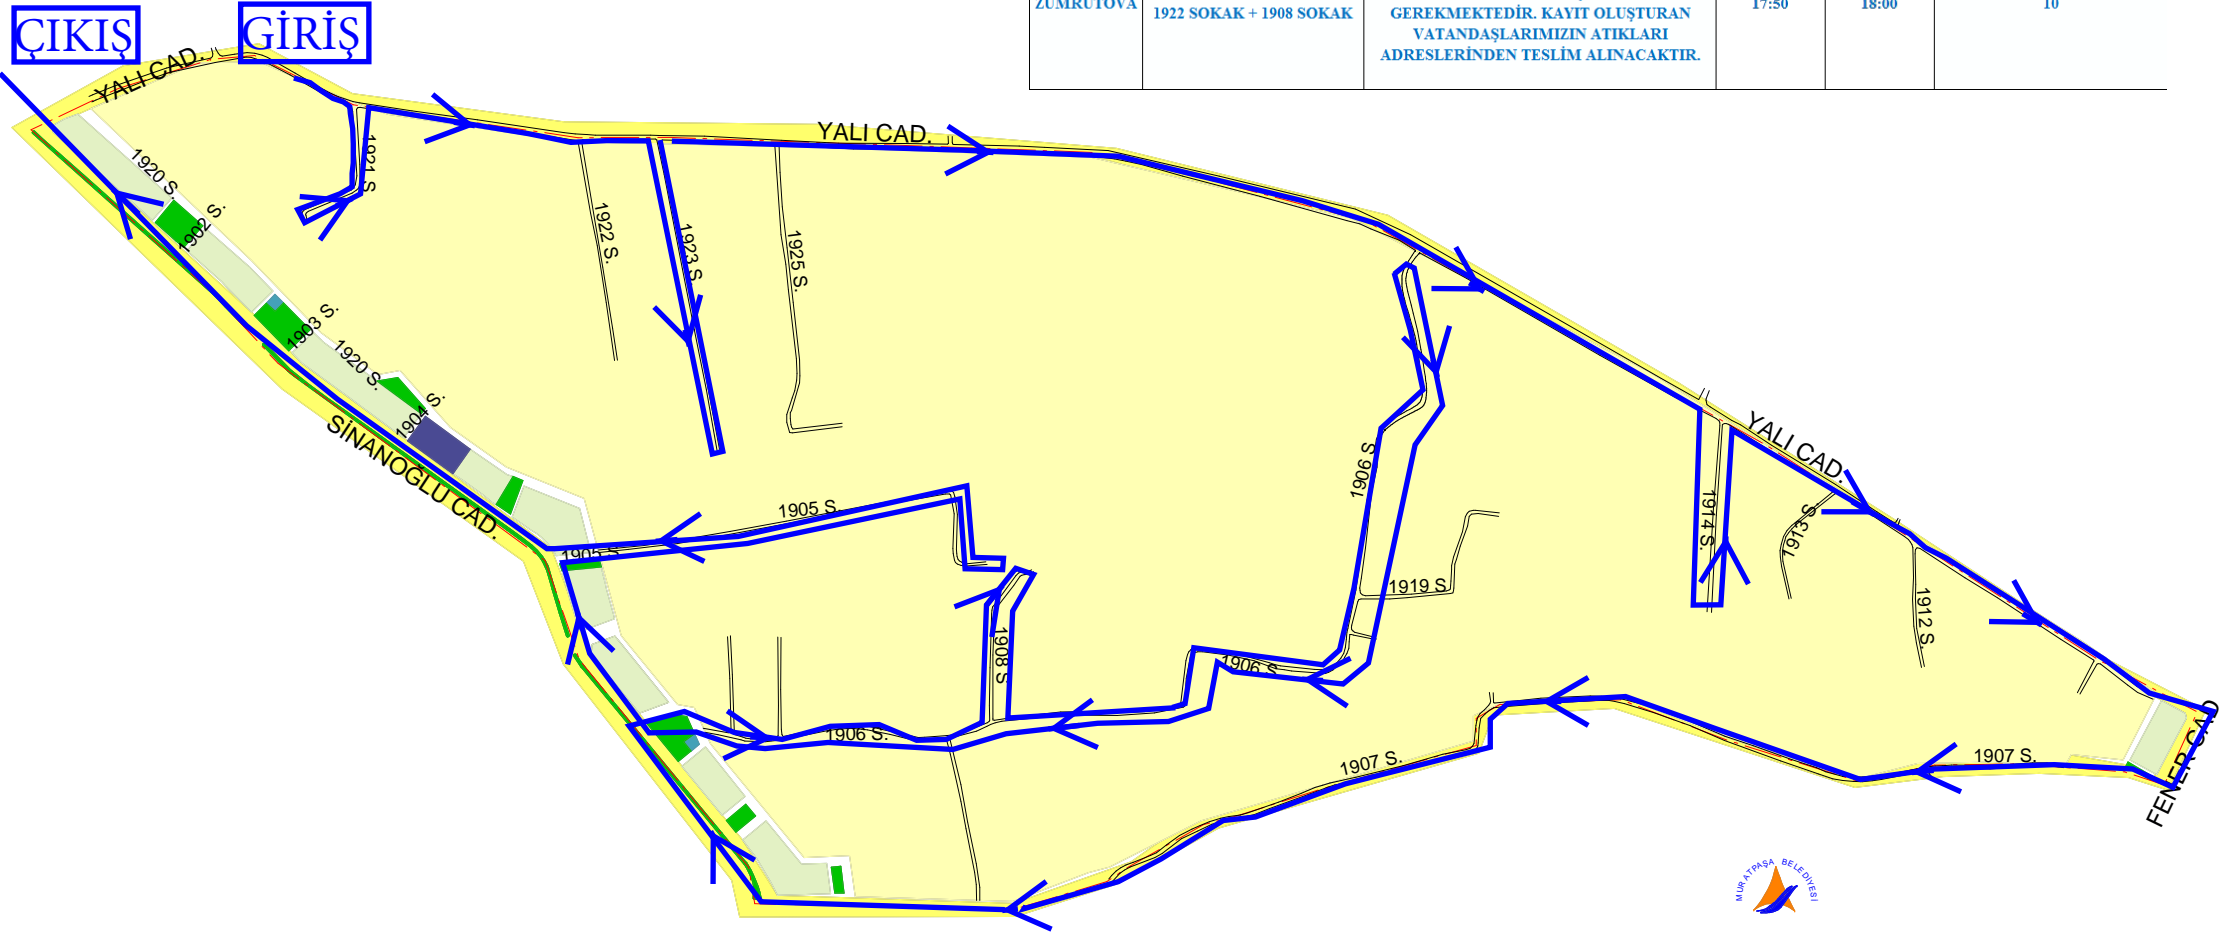

# ZÜMRÜTOVA MAHALESİ ÇEVRECİ KOMŞU KART PROJESİ ATIK TOPLAMA SAATLERİ

MURATPAŞA  
ZÜMRÜTOVA

ZÜMRÜTOVA MAHALESİ MAVİ BÖLGE SOKAK GİRİŞ VE ÇIKIŞ SAATLERİ					
MAHALLE	RANDEVULU SOKAK	TOPLAMA YAPILACAK CADDE/SOKAK	GİRİŞ SAATİ	ÇIKIŞ SAATİ	BEKLEME SÜRESİ (DAKİKA)
ZÜMRÜTOVA		YALI CADDESİ	14:55	15:30	20
ZÜMRÜTOVA		1921 SOKAK	15:55	16:05	10
ZÜMRÜTOVA		1923 SOKAK	16:05	16:15	10
ZÜMRÜTOVA		1914 SOKAK	16:15	16:25	10
ZÜMRÜTOVA		FENER CADDESİ	16:25	16:35	10
ZÜMRÜTOVA		1907 SOKAK	16:35	16:50	15
ZÜMRÜTOVA		1906 SOKAK	16:50	17:10	20
ZÜMRÜTOVA		1905 SOKAK	17:10	17:30	20
ZÜMRÜTOVA		SİNANOĞLU CADDESİ	17:30	17:50	20
ZÜMRÜTOVA	1920 SOKAK + 1912 SOKAK 1922 SOKAK + 1908 SOKAK	ATIK VERMEK İSTEYEN VATANDAŞLARIMIZ 444 80 07 NUMARALI ÇAĞRI MERKEZİMİZİ ARAYARAK KAYIT OLUŞTURMALARI GEREKMEKTEDİR. KAYIT OLUŞTURAN VATANDAŞLARIMIZIN ATIKLARI ADRESLERİNDEN TESLİM ALINACAKTIR.	17:50	18:00	10

İLK TOPLAMA TARİHİ : 07.02.2017

TOPLAMA GÜNÜ: CUMA